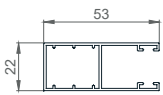

Vorbaurollladen VIERTEL-OVAL

TECHNISCHE ZEICHNUNGEN | Sonnenschutzsysteme - Details:

VIERTEL-OVAL 150

VIERTEL-OVAL 180

FÜHRUNGSSCHIENEN

53 X 22mm

80 X 22mm

53 X 39mm

85 X 39mm

LAMELLEN

FALCON - 39mm

PERFO

ALU - 39mm

KASTENGRÖSSE TABELLE

Lamelle/Achse Kastengröße	FALCON / 60mm		ALU / 40mm		ALU / 60mm	
	-	INS.	-	INS.	-	INS.
13,7 cm	-	-	-	-	-	-
15,0 cm	134,0	104,0	204,9	150,8	189,9	130,9
16,5 cm	-	-	-	-	-	-
18,0 cm	249,0	210,0	319,9	255*	309,9	255*
20,5 cm	-	-	-	-	-	-