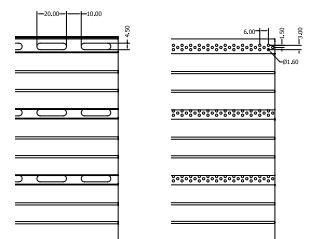

Vorbaurollladen VIERTEL-OVAL

TECHNISCHE ZEICHNUNGEN | Sonnenschutzsysteme - Details:

VIERTEL-OVAL 150

VIERTEL-OVAL 180

FÜHRUNGSSCHIENEN

53 X 22mm

80 X 22mm

53 X 39mm

85 X 39mm

LAMELLEN

FALCON - 39mm

PERFO

ALU - 39mm

KASTENGRÖSSE TABELLE

Lamelle/Achse Kastengröße	FALCON / 60mm		ALU / 40mm		ALU / 60mm	
	-	INS.	-	INS.	-	INS.
13,7 cm	-	-	-	-	-	-
15,0 cm	134,0	104,0	204,9	150,8	189,9	130,9
16,5 cm	-	-	-	-	-	-
18,0 cm	249,0	210,0	319,9	255*	309,9	255*
20,5 cm	-	-	-	-	-	-