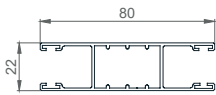

Vorbaurollladen VIERTEL-OVAL

TECHNISCHE ZEICHNUNGEN | Sonnenschutzsysteme - Details:

VIERTEL-OVAL 150

VIERTEL-OVAL 180

FÜHRUNGSSCHIENEN

53 X 22mm

80 X 22mm

53 X 39mm

85 X 39mm

LAMELLEN

FALCON - 39mm

PERFO

ALU - 39mm

KASTENGRÖSSE TABELLE

Lamelle/Achse Kastengröße	FALCON / 60mm		ALU / 40mm		ALU / 60mm	
	-	INS.	-	INS.	-	INS.
13,7 cm	-	-	-	-	-	-
15,0 cm	134,0	104,0	204,9	150,8	189,9	130,9
16,5 cm	-	-	-	-	-	-
18,0 cm	249,0	210,0	319,9	255*	309,9	255*
20,5 cm	-	-	-	-	-	-