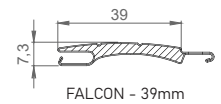

Vorbaurollladen VIERTEL-OVAL

TECHNISCHE ZEICHNUNGEN | Sonnenschutzsysteme - Details:

VIERTEL-OVAL 150

VIERTEL-OVAL 180

FÜHRUNGSSCHIENEN

53 X 22mm

80 X 22mm

53 X 39mm

85 X 39mm

LAMELLEN

FALCON - 39mm

PERFO

ALU - 39mm

KASTENGRÖSSE TABELLE

Lamelle/Achse Kastengröße	FALCON / 60mm		ALU / 40mm		ALU / 60mm	
	-	INS.	-	INS.	-	INS.
13,7 cm	-	-	-	-	-	-
15,0 cm	134,0	104,0	204,9	150,8	189,9	130,9
16,5 cm	-	-	-	-	-	-
18,0 cm	249,0	210,0	319,9	255*	309,9	255*
20,5 cm	-	-	-	-	-	-