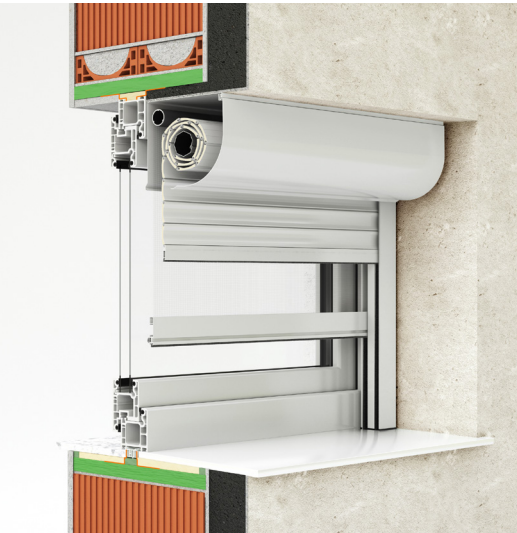

Vorbaurollladen VIERTEL-OVAL

- SONNENSCHUTZ
- ANTI-DIEBSTAHL SCHUTZ
- LICHTREGULIERUNG
- RAUMVERDUNKELUNG
- UV-SCHUTZ
- ENERGIESPAREN BEIM KÜHLEN UND HEIZEN

Der Vorbaurollladen VIERTEL-OVAL mit ALU Kasten, allseitig geschlossen, was dem Kasten eine Kompaktheit und Haltbarkeit gewährleistet. Die Welle ist verzinkt und über Kugellager an den seitlichen ALU Konsolen montiert. Die Führungen sind ästhetisch mit PVC-Enden und festen Bürsten für einen leiseren Betrieb ausgeführt. Die Universal-Endleiste (mit Gewichtteil) aus Aluminium. Beim Rollo-Insektenschutz ist die Bremse zum leichteren Anheben enthalten.

LAMELLENTYP | Lamellen-Farbmuster:

WARNUNG: Einige Farben auf der Farbskala können vom Original abweichen!

	PK1	01 WEISS	02 D. BRAUN	03 SILBER	05 HE. CHOKO	PK2	04 BEIGE	08 GRÜN	10 HE. GRAU	11 ANTIKO GRISIO	13 GRAPHIT	PK3	06 HELLES HOLZ	07 DUNKLES HOLZ	16 GOLDFENE EICHE
		12 ANTHRACIT	14 RAL 9007	52 EB 703			15 DOKKER	18 RAL 8017	24 RAL 9005				17 DUNKLES HOLZ GEA		
	PK1	01 WEISS	02 D. BRAUN	03 SILBER	04 BEIGE										
		11 ANTIKO GRISIO	12 ANTHRACIT	14 GRAU	52 EB 703										
	PK1	01 WEISS	03 SILBER												
		12 ANTHRACIT	52 EB 703												

* Farben 02, 04, 11, 14 sind bei Bestellungen über 50 m² erhältlich.

ALU Lamellen sind mit Isolierung gefüllt und mit Sicherheitsfedern bzw. serienmässig mit Einbruchschutzfedern angehängt. Alle Lamellen sind mechanisch arretiert, was eine leise und zuverlässige Funktionsweise gewährleistet.

BEDIENUNG:

Antrieb über erstklassige Wickler oder Motoren. Bei Motorantrieben Standard PLUG & PLAY Funktion, die den Anschluss mehrerer Motoren an einen einzigen Schalter, selbsteinstellende Positionen und die Sicherheitsfunktion im Falle eines Hindernisses ermöglicht.