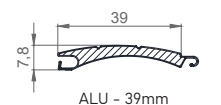

Vorbaurollladen VIERTEL-OVAL

TECHNISCHE ZEICHNUNGEN | Sonnenschutzsysteme - Details:

VIERTEL-OVAL 150

VIERTEL-OVAL 180

FÜHRUNGSSCHIENEN

53 X 22mm

80 X 22mm

53 X 39mm

85 X 39mm

LAMELLEN

FALCON - 39mm

PERFO

ALU - 39mm

KASTENGRÖSSE TABELLE

Lamelle/Achse Kastengröße	FALCON / 60mm		ALU / 40mm		ALU / 60mm	
	-	INS.	-	INS.	-	INS.
13,7 cm	-	-	-	-	-	-
15,0 cm	134,0	104,0	204,9	150,8	189,9	130,9
16,5 cm	-	-	-	-	-	-
18,0 cm	249,0	210,0	319,9	255*	309,9	255*
20,5 cm	-	-	-	-	-	-