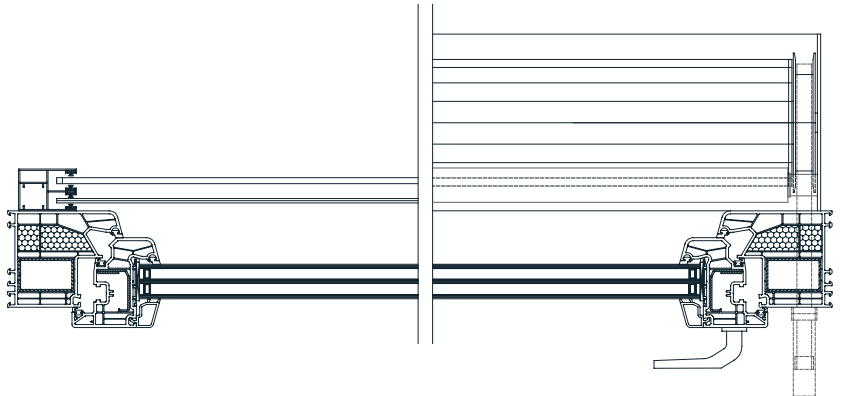

BEDIENUNG:

Antrieb über erstklassige Wickler oder Motoren. Bei Motorantrieben Standard PLUG & PLAY Funktion, die den Anschluss mehrerer Motoren an einen einzigen Schalter, selbsteinstellende Positionen und die Sicherheitsfunktion im Falle eines Hindernisses ermöglicht.

Vorbaurollladen VIERTEL-OVAL

TECHNISCHE ZEICHNUNGEN | Sonnenschutzsysteme - Details:

VIERTEL-OVAL 150

VIERTEL-OVAL 180

FÜHRUNGSSCHIENEN

53 X 22mm

80 X 22mm

53 X 39mm

85 X 39mm

LAMELLEN

FALCON - 39mm

PERFO

ALU - 39mm

KASTENGRÖSSE TABELLE

Lamelle/Achse Kastengröße	FALCON / 60mm		ALU / 40mm		ALU / 60mm	
	-	INS.	-	INS.	-	INS.
13,7 cm	-	-	-	-	-	-
15,0 cm	134,0	104,0	204,9	150,8	189,9	130,9
16,5 cm	-	-	-	-	-	-
18,0 cm	249,0	210,0	319,9	255*	309,9	255*
20,5 cm	-	-	-	-	-	-