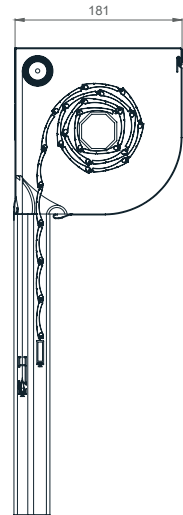

Vorbaurollladen VIERTEL-OVAL

TECHNISCHE ZEICHNUNGEN | Sonnenschutzsysteme - Details:

VIERTEL-OVAL 150

VIERTEL-OVAL 180

FÜHRUNGSSCHIENEN

53 X 22mm

80 X 22mm

53 X 39mm

85 X 39mm

LAMELLEN

FALCON - 39mm

PERFO

ALU - 39mm

KASTENGRÖSSE TABELLE

Lamelle/Achse Kastengröße	FALCON / 60mm		ALU / 40mm		ALU / 60mm	
	-	INS.	-	INS.	-	INS.
13,7 cm	-	-	-	-	-	-
15,0 cm	134,0	104,0	204,9	150,8	189,9	130,9
16,5 cm	-	-	-	-	-	-
18,0 cm	249,0	210,0	319,9	255*	309,9	255*
20,5 cm	-	-	-	-	-	-