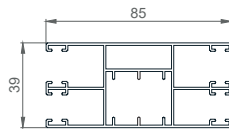

Vorbaurollladen VIERTEL-OVAL

TECHNISCHE ZEICHNUNGEN | Sonnenschutzsysteme - Details:

VIERTEL-OVAL 150

VIERTEL-OVAL 180

FÜHRUNGSSCHIENEN

53 X 22mm

80 X 22mm

53 X 39mm

85 X 39mm

LAMELLEN

FALCON - 39mm

PERFO

ALU - 39mm

KASTENGRÖSSE TABELLE

Lamelle/Achse Kastengröße	FALCON / 60mm		ALU / 40mm		ALU / 60mm	
	-	INS.	-	INS.	-	INS.
13,7 cm	-	-	-	-	-	-
15,0 cm	134,0	104,0	204,9	150,8	189,9	130,9
16,5 cm	-	-	-	-	-	-
18,0 cm	249,0	210,0	319,9	255*	309,9	255*
20,5 cm	-	-	-	-	-	-