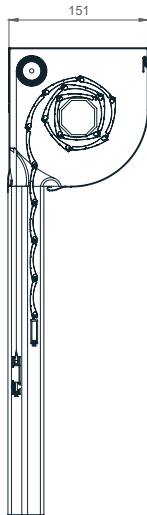

LAMELLENTYP | Lamellen-Farbmuster:

WARNUNG: Einige Farben auf der Farbskala können vom Original abweichen!

	PK1	01 WEISS	02 D. BRAUN	03 SILBER	05 HE. CHOKO	PK2	04 BEIGE	08 GRÜN	10 HE. GRAU	11 ANTIKO GRISIO	13 GRAPHIT	PK3	06 HELLES HOLZ	07 DUNKLES HOLZ	16 GOLDFENE EICHE
		12 ANTHRACIT	14 RAL 9007	52 EB 703			15 DOKKER	18 RAL 8017	24 RAL 9005				17 DUNKLES HOLZ GEA		
	PK1	01 WEISS	02 D. BRAUN	03 SILBER	04 BEIGE										
		11 ANTIKO GRISIO	12 ANTHRACIT	14 GRAU	52 EB 703										
	PK1	01 WEISS	03 SILBER												
		12 ANTHRACIT	52 EB 703												

Vorbaurollladen VIERTEL-OVAL

TECHNISCHE ZEICHNUNGEN | Sonnenschutzsysteme - Details:

VIERTEL-OVAL 150

VIERTEL-OVAL 180

FÜHRUNGSSCHIENEN

53 X 22mm

80 X 22mm

53 X 39mm

85 X 39mm

LAMELLEN

FALCON - 39mm

PERFO

ALU - 39mm

KASTENGRÖSSE TABELLE

Lamelle/Achse Kastengröße	FALCON / 60mm		ALU / 40mm		ALU / 60mm	
	-	INS.	-	INS.	-	INS.
13,7 cm	-	-	-	-	-	-
15,0 cm	134,0	104,0	204,9	150,8	189,9	130,9
16,5 cm	-	-	-	-	-	-
18,0 cm	249,0	210,0	319,9	255*	309,9	255*
20,5 cm	-	-	-	-	-	-