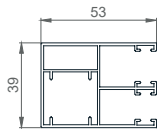

Vorbaurollladen VIERTEL-OVAL

TECHNISCHE ZEICHNUNGEN | Sonnenschutzsysteme - Details:

VIERTEL-OVAL 150

VIERTEL-OVAL 180

FÜHRUNGSSCHIENEN

53 X 22mm

80 X 22mm

53 X 39mm

85 X 39mm

LAMELLEN

FALCON - 39mm

PERFO

ALU - 39mm

KASTENGRÖSSE TABELLE

Lamelle/Achse Kastengröße	FALCON / 60mm		ALU / 40mm		ALU / 60mm	
	-	INS.	-	INS.	-	INS.
13,7 cm	-	-	-	-	-	-
15,0 cm	134,0	104,0	204,9	150,8	189,9	130,9
16,5 cm	-	-	-	-	-	-
18,0 cm	249,0	210,0	319,9	255*	309,9	255*
20,5 cm	-	-	-	-	-	-