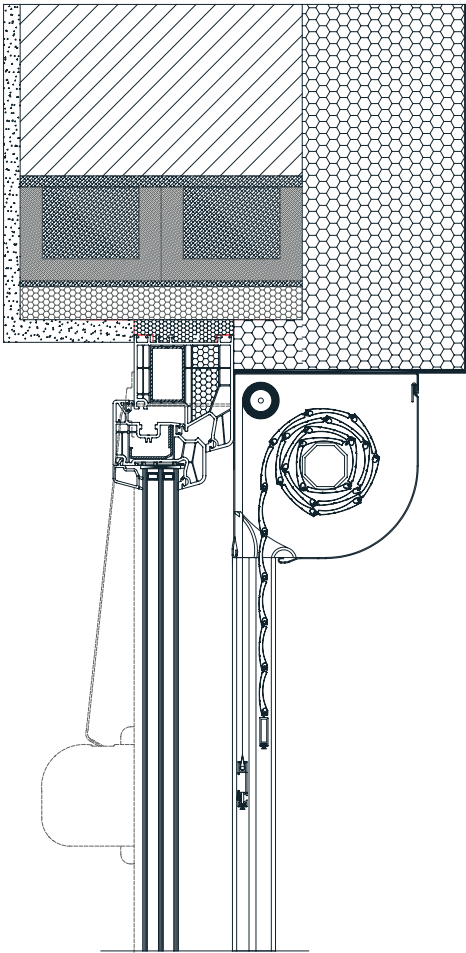

Vorbaurollladen VIERTEL-OVAL

- SONNENSCHUTZ
- ANTI-DIEBSTAHL SCHUTZ
- LICHTREGULIERUNG
- RAUMVERDUNKELUNG
- UV-SCHUTZ
- ENERGIESPAREN BEIM KÜHLEN UND HEIZEN

Der Vorbaurollladen VIERTEL-OVAL mit ALU Kasten, allseitig geschlossen, was dem Kasten eine Kompaktheit und Haltbarkeit gewährleistet. Die Welle ist verzinkt und über Kugellager an den seitlichen ALU Konsolen montiert. Die Führungen sind ästhetisch mit PVC-Enden und festen Bürsten für einen leiseren Betrieb ausgeführt. Die Universal-Endleiste (mit Gewichtteil) aus Aluminium. Beim Rollo-Insektenschutz ist die Bremse zum leichteren Anheben enthalten.

BEDIENUNG:

Antrieb über erstklassige Wickler oder Motoren. Bei Motorantrieben Standard PLUG & PLAY Funktion, die den Anschluss mehrerer Motoren an einen einzigen Schalter, selbsteinstellende Positionen und die Sicherheitsfunktion im Falle eines Hindernisses ermöglicht.

Vorbaurollladen VIERTEL-OVAL

TECHNISCHE ZEICHNUNGEN | Sonnenschutzsysteme - Details:

VIERTEL-OVAL 150

VIERTEL-OVAL 180

FÜHRUNGSSCHIENEN

53 X 22mm

80 X 22mm

53 X 39mm

85 X 39mm

LAMELLEN

FALCON - 39mm

PERFO

ALU - 39mm

KASTENGRÖSSE TABELLE

Lamelle/Achse Kastengröße	FALCON / 60mm		ALU / 40mm		ALU / 60mm	
	-	INS.	-	INS.	-	INS.
13,7 cm	-	-	-	-	-	-
15,0 cm	134,0	104,0	204,9	150,8	189,9	130,9
16,5 cm	-	-	-	-	-	-
18,0 cm	249,0	210,0	319,9	255*	309,9	255*
20,5 cm	-	-	-	-	-	-